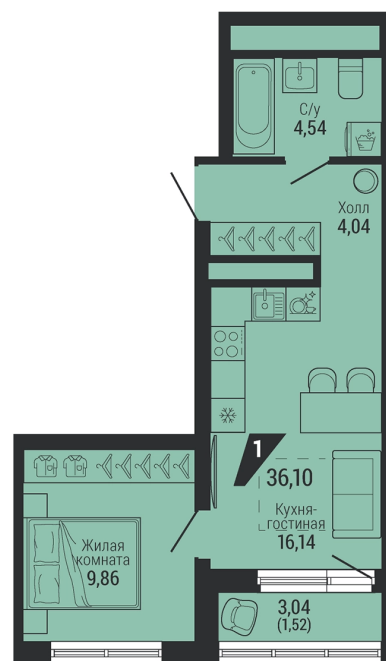

Офис: + 7 343 328 30 30  
+7 343 328 30 30 info@gk-praktika.ru  
г. Екатеринбург, ул. 8 марта 49, оф. 401

практика

**1-КОМН.**

**36.10 м<sup>2</sup>**

**7 169 302 ₽**

Проект	квартал «на Шефской»
Адрес	ул. шефская, д. 2, стр. 2
Номер квартиры	1.1.16
Корпус, секция	2, 1
Этаж	16 из 26
Отделка	-
Срок сдачи	1 кв. 2028

## На этаже