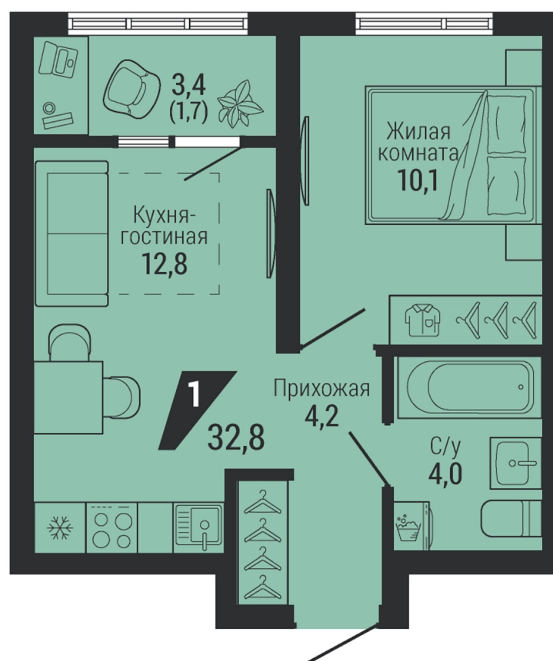

**1-КОМН.**

**32.80 м<sup>2</sup>**

**6 348 050 ₽**

Проект Жилой квартал «Чкаловский парк»  
Адрес пер газорезчиков, д. 40  
Номер квартиры 1.1.4.26  
Корпус, секция , Подъезд 1  
Этаж 26 из 31  
Отделка -  
Срок сдачи 4 кв. 2028

## На этаже

Этажи 22-29

сканируйте QR-код  
чтобы скачать  
презентацию проекта

Файл актуален на 07.07.2026  
Застройщик компания Практика  
Не является публичной офертой