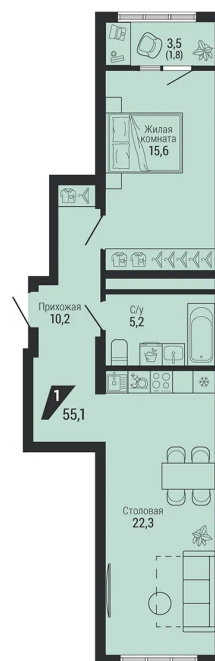

Офис: + 7 343 328 30 30
+7 343 328 30 30 info@gk-praktika.ru
г. Екатеринбург, ул. 8 марта 49, оф. 401

практика

1-КОМН.

55.10 м²

8 899 551 ₽

Проект	Жилой квартал «Чкаловский парк»
Адрес	пер газорезчиков, д. 40
Номер квартиры	1.1.6.26
Корпус, секция	, Подъезд 1
Этаж	26 из 31
Отделка	-
Срок сдачи	4 кв. 2028

сканируйте QR-код
чтобы скачать
презентацию проекта

Файл актуален на 07.07.2026
Застройщик компания Практика
Не является публичной офертой

На этаже

Этажи 22-29

сканируйте QR-код
чтобы скачать
презентацию проекта