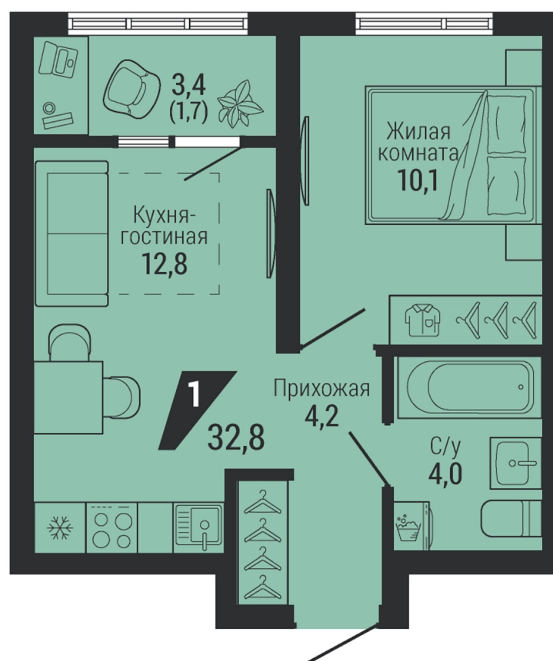

**1-КОМН.**

**32.80 м<sup>2</sup>**

**6 311 825 ₪**

Проект Жилой квартал «Чкаловский парк»  
Адрес пер газорезчиков, д. 40  
Номер квартиры 1.1.4.25  
Корпус, секция , Подъезд 1  
Этаж 25 из 31  
Отделка -  
Срок сдачи 4 кв. 2028

## На этаже

Этажи 22-29

сканируйте QR-код  
чтобы скачать  
презентацию проекта

Файл актуален на 07.07.2026  
Застройщик компания Практика  
Не является публичной офертой