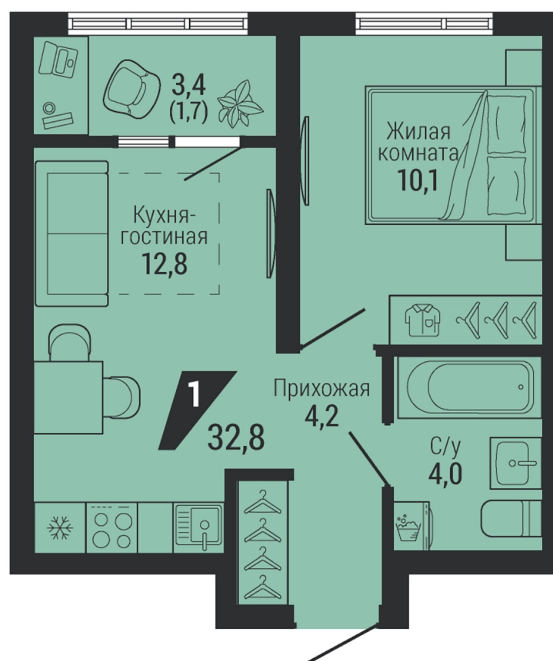

1-КОМН.

32.80 м²

6 275 600 ₹

Проект Жилой квартал «Чкаловский парк»
Адрес пер газорезчиков, д. 40
Номер квартиры 1.1.4.24
Корпус, секция , Подъезд 1
Этаж 24 из 31
Отделка -
Срок сдачи 4 кв. 2028

сканируйте QR-код
чтобы скачать
презентацию проекта

Файл актуален на 07.07.2026
Застройщик компания Практика
Не является публичной офертой

На этаже

Этажи 22-29

сканируйте QR-код
чтобы скачать
презентацию проекта

Файл актуален на 07.07.2026
Застройщик компания Практика
Не является публичной офертой