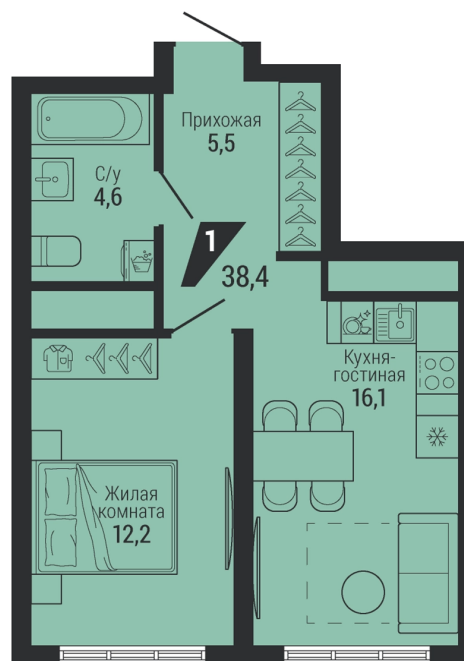

Офис: + 7 343 328 30 30
+7 343 328 30 30 info@gk-praktika.ru
г. Екатеринбург, ул. 8 марта 49, оф. 401

практика

1-КОМН.

38.40 м²

6 397 543 ₪

Проект Жилой квартал «Чкаловский парк»
Адрес пер газорезчиков, д. 40
Номер квартиры 1.1.7.24
Корпус, секция , Подъезд 1
Этаж 24 из 31
Отделка -
Срок сдачи 4 кв. 2028

сканируйте QR-код
чтобы скачать
презентацию проекта

Файл актуален на 07.07.2026
Застройщик компания Практика
Не является публичной офертой

На этаже

Этажи 22-29

сканируйте QR-код
чтобы скачать
презентацию проекта