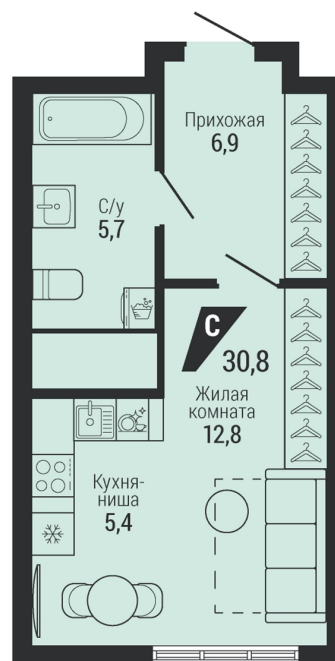

Офис: + 7 343 328 30 30
+7 343 328 30 30 info@gk-praktika.ru
г. Екатеринбург, ул. 8 марта 49, оф. 401

практика

СТУДИЯ

30.80 м²

5 878 800 ₽

Проект Жилой квартал «Чкаловский парк»
Адрес пер газорезчиков, д. 40
Номер квартиры 1.1.8.24
Корпус, секция , Подъезд 1
Этаж 24 из 31
Отделка -
Срок сдачи 4 кв. 2028

сканируйте QR-код
чтобы скачать
презентацию проекта

Файл актуален на 07.07.2026
Застройщик компания Практика
Не является публичной офертой

На этаже

Этажи 22-29

сканируйте QR-код
чтобы скачать
презентацию проекта