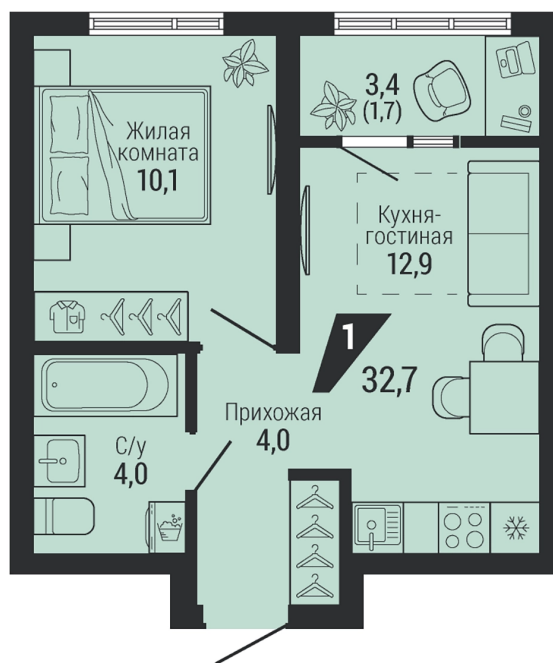

Офис: + 7 343 328 30 30
+7 343 328 30 30 info@gk-praktika.ru
г. Екатеринбург, ул. 8 марта 49, оф. 401

практика

1-КОМН.

32.70 м²

6 163 425 ₽

Проект Жилой квартал «Чкаловский парк»
Адрес пер газорезчиков, д. 40
Номер квартиры 1.1.3.23
Корпус, секция , Подъезд 1
Этаж 23 из 31
Отделка -
Срок сдачи 4 кв. 2028

сканируйте QR-код
чтобы скачать
презентацию проекта

Файл актуален на 07.07.2026
Застройщик компания Практика
Не является публичной офертой

На этаже

Этажи 22-29

сканируйте QR-код
чтобы скачать
презентацию проекта