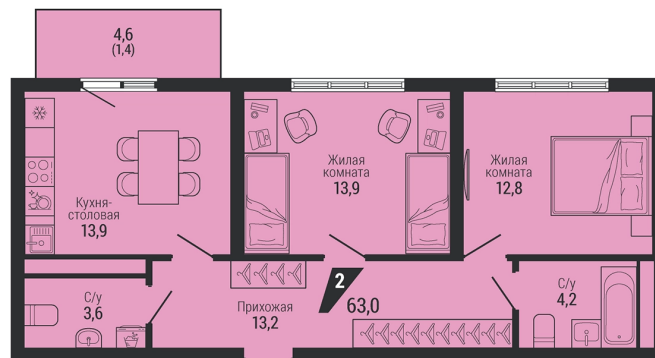

**2-комн.**

**63.00 м<sup>2</sup>**

**9 660 150 ₽**

Проект Жилой квартал «Чкаловский парк»  
Адрес пер газорезчиков, д. 40  
Номер квартиры 1.6.3.6  
Корпус, секция , Подъезд 6  
Этаж 6 из 9  
Отделка -  
Срок сдачи 4 кв. 2028