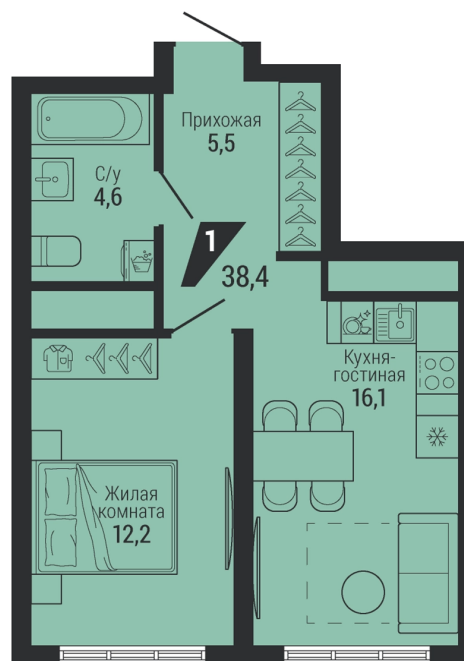

Офис: + 7 343 328 30 30
+7 343 328 30 30 info@gk-praktika.ru
г. Екатеринбург, ул. 8 марта 49, оф. 401

практика

1-КОМН.

38.40 м²

6 360 593 ₪

Проект	Жилой квартал «Чкаловский парк»
Адрес	пер газорезчиков, д. 40
Номер квартиры	1.1.7.23
Корпус, секция	, Подъезд 1
Этаж	23 из 31
Отделка	-
Срок сдачи	4 кв. 2028

сканируйте QR-код
чтобы скачать
презентацию проекта

Файл актуален на 08.07.2026
Застройщик компания Практика
Не является публичной офертой

На этаже

Этажи 22-29

сканируйте QR-код
чтобы скачать
презентацию проекта