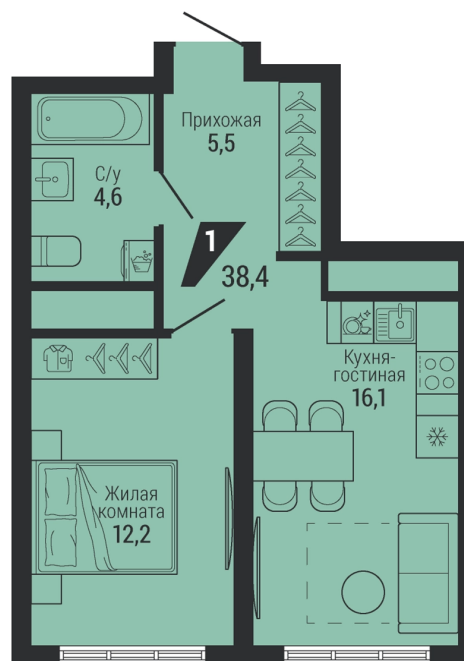

Офис: + 7 343 328 30 30
+7 343 328 30 30 info@gk-praktika.ru
г. Екатеринбург, ул. 8 марта 49, оф. 401

практика

1-КОМН.

38.40 м²

6 360 593 ₽

Проект Жилой квартал «Чкаловский парк»
Адрес пер газорезчиков, д. 40
Номер квартиры 1.1.7.23
Корпус, секция , Подъезд 1
Этаж 23 из 31
Отделка -
Срок сдачи 4 кв. 2028

сканируйте QR-код
чтобы скачать
презентацию проекта

Файл актуален на 07.07.2026
Застройщик компания Практика
Не является публичной офертой

На этаже

Этажи 22-29

сканируйте QR-код
чтобы скачать
презентацию проекта