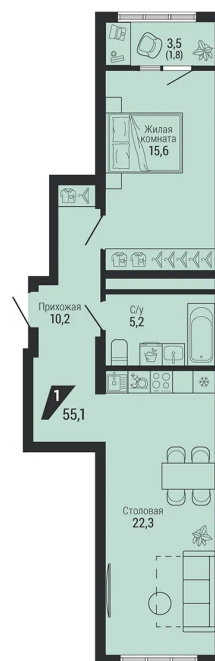

Офис: + 7 343 328 30 30
+7 343 328 30 30 info@gk-praktika.ru
г. Екатеринбург, ул. 8 марта 49, оф. 401

практика

1-КОМН.

55.10 м²

8 751 753 ₽

Проект Жилой квартал «Чкаловский парк»
Адрес пер газорезчиков, д. 40
Номер квартиры 1.1.6.22
Корпус, секция , Подъезд 1
Этаж 22 из 31
Отделка -
Срок сдачи 4 кв. 2028

сканируйте QR-код
чтобы скачать
презентацию проекта

Файл актуален на 07.07.2026
Застройщик компания Практика
Не является публичной офертой

На этаже

Этажи 22-29

сканируйте QR-код
чтобы скачать
презентацию проекта