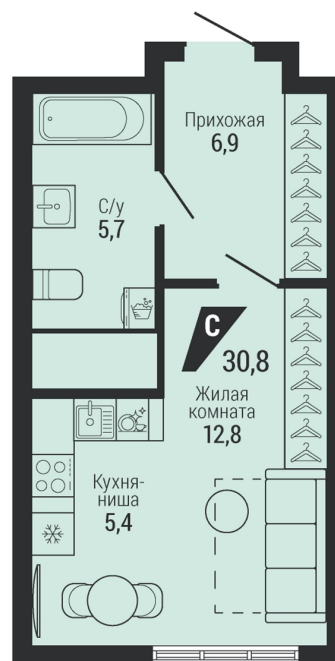

Офис: + 7 343 328 30 30
+7 343 328 30 30 info@gk-praktika.ru
г. Екатеринбург, ул. 8 марта 49, оф. 401

практика

СТУДИЯ

30.80 м²

5 806 350 ₽

Проект Жилой квартал «Чкаловский парк»
Адрес пер газорезчиков, д. 40
Номер квартиры 1.1.8.22
Корпус, секция , Подъезд 1
Этаж 22 из 31
Отделка -
Срок сдачи 4 кв. 2028

сканируйте QR-код
чтобы скачать
презентацию проекта

Файл актуален на 10.06.2026
Застройщик компания Практика
Не является публичной офертой

На этаже

Этажи 22-29

сканируйте QR-код
чтобы скачать
презентацию проекта