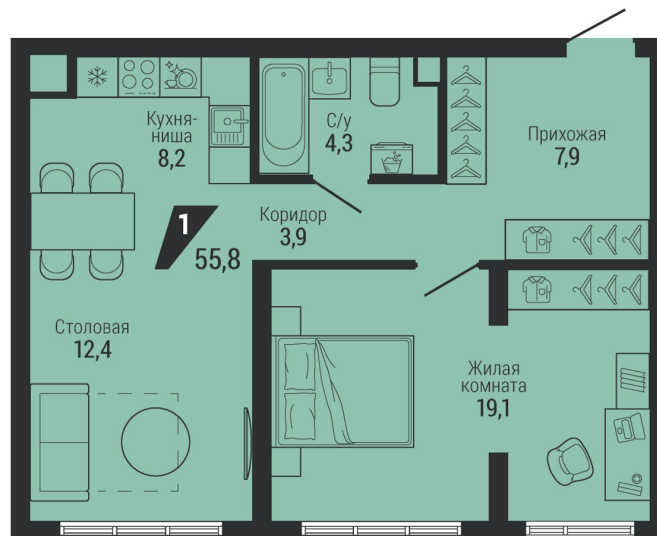

**1-КОМН.**

**55.80 м<sup>2</sup>**

**8 207 817 ₪**

Проект Жилой квартал «Чкаловский парк»  
Адрес пер газорезчиков, д. 40  
Номер квартиры 1.6.1.2  
Корпус, секция , Подъезд 6  
Этаж 2 из 9  
Отделка -  
Срок сдачи 4 кв. 2028