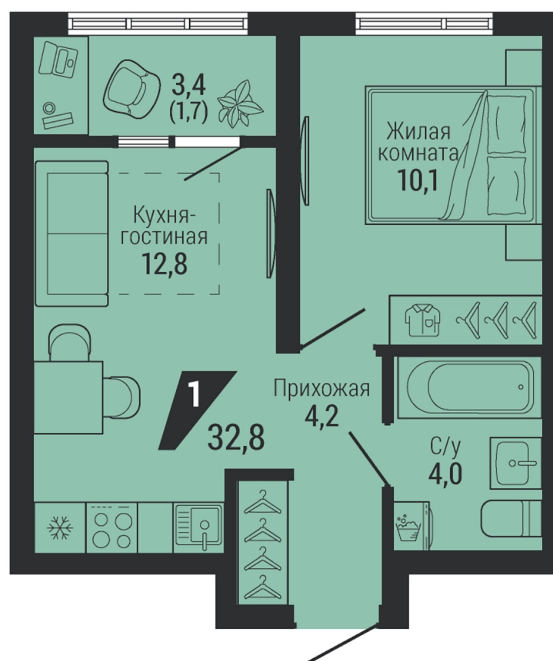

**1-КОМН.**

**32.80 м<sup>2</sup>**

**6 229 025 ₪**

Проект Жилой квартал «Чкаловский парк»  
Адрес пер газорезчиков, д. 40  
Номер квартиры 1.1.4.20  
Корпус, секция , Подъезд 1  
Этаж 20 из 31  
Отделка -  
Срок сдачи 4 кв. 2028

## Дом на генплане