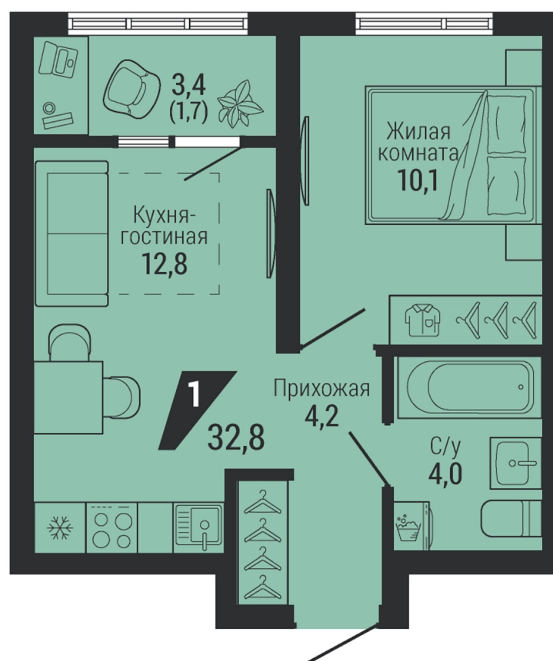

1-КОМН.

32.80 м²

6 094 475 ₽

Проект Жилой квартал «Чкаловский парк»
Адрес пер газорезчиков, д. 40
Номер квартиры 1.1.4.19
Корпус, секция , Подъезд 1
Этаж 19 из 31
Отделка -
Срок сдачи 4 кв. 2028

сканируйте QR-код
чтобы скачать
презентацию проекта

Файл актуален на 07.07.2026
Застройщик компания Практика
Не является публичной офертой

На этаже

Этажи 11-21

сканируйте QR-код
чтобы скачать
презентацию проекта

Файл актуален на 07.07.2026
Застройщик компания Практика
Не является публичной офертой