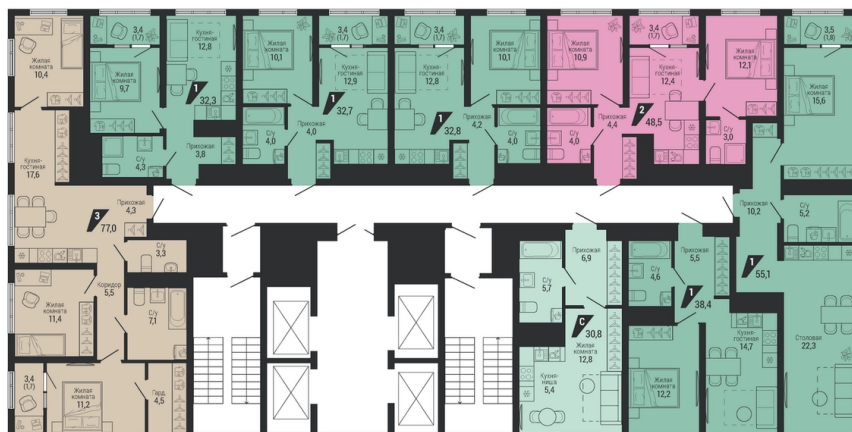

1-КОМН.

32.80 м²

6 094 475 ₽

Проект Жилой квартал «Чкаловский парк»
Адрес пер газорезчиков, д. 40
Номер квартиры 1.1.4.19
Корпус, секция , Подъезд 1
Этаж 19 из 31
Отделка -
Срок сдачи 4 кв. 2028

сканируйте QR-код
чтобы скачать
презентацию проекта

Файл актуален на 07.07.2026
Застройщик компания Практика
Не является публичной офертой

На этаже

Этажи 11-21

сканируйте QR-код
чтобы скачать
презентацию проекта

Файл актуален на 07.07.2026
Застройщик компания Практика
Не является публичной офертой