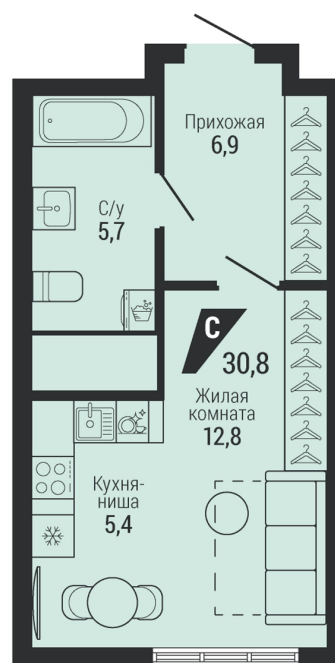

Офис: + 7 343 328 30 30
+7 343 328 30 30 info@gk-praktika.ru
г. Екатеринбург, ул. 8 марта 49, оф. 401

практика

СТУДИЯ

30.80 м²

5 697 675 ₽

Проект Жилой квартал «Чкаловский парк»
Адрес пер газорезчиков, д. 40
Номер квартиры 1.1.8.19
Корпус, секция , Подъезд 1
Этаж 19 из 31
Отделка -
Срок сдачи 4 кв. 2028

сканируйте QR-код
чтобы скачать
презентацию проекта

Файл актуален на 08.07.2026
Застройщик компания Практика
Не является публичной офертой

На этаже

Этажи 11-21

сканируйте QR-код
чтобы скачать
презентацию проекта