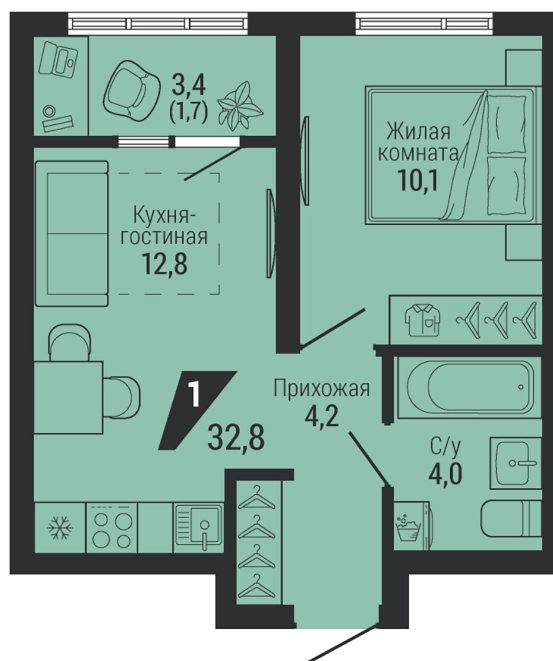

**1-КОМН.**

**32.80 м<sup>2</sup>**

**6 058 250 ₽**

Проект Жилой квартал «Чкаловский парк»  
Адрес пер газорезчиков, д. 40  
Номер квартиры 1.1.4.18  
Корпус, секция , Подъезд 1  
Этаж 18 из 31  
Отделка -  
Срок сдачи 4 кв. 2028