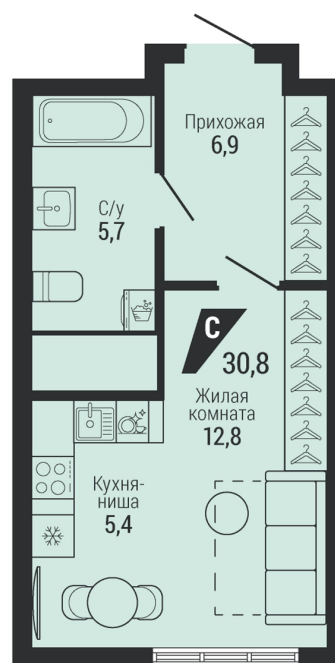

Офис: + 7 343 328 30 30
+7 343 328 30 30 info@gk-praktika.ru
г. Екатеринбург, ул. 8 марта 49, оф. 401

практика

СТУДИЯ

30.80 м²

5 625 225 ₽

Проект Жилой квартал «Чкаловский парк»
Адрес пер газорезчиков, д. 40
Номер квартиры 1.1.8.17
Корпус, секция , Подъезд 1
Этаж 17 из 31
Отделка -
Срок сдачи 4 кв. 2028