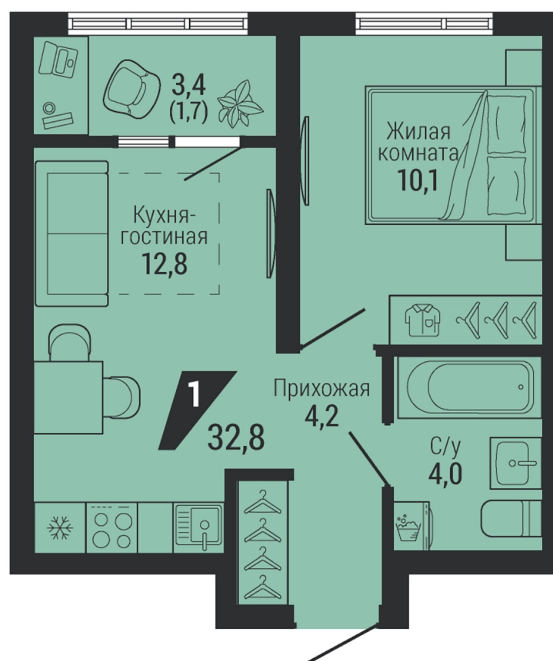

1-КОМН.

32.80 м²

5 985 800 ₽

Проект Жилой квартал «Чкаловский парк»
Адрес пер газорезчиков, д. 40
Номер квартиры 1.1.4.16
Корпус, секция , Подъезд 1
Этаж 16 из 31
Отделка -
Срок сдачи 4 кв. 2028

сканируйте QR-код
чтобы скачать
презентацию проекта