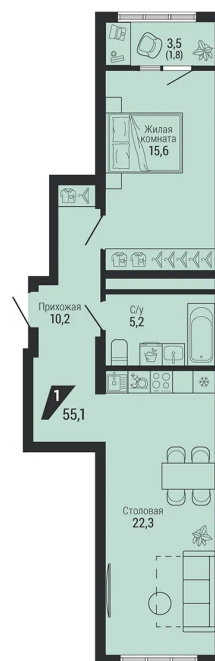

Офис: + 7 343 328 30 30
+7 343 328 30 30 info@gk-praktika.ru
г. Екатеринбург, ул. 8 марта 49, оф. 401

практика

1-КОМН.

55.10 м²

7 250 548 ₽

Проект Жилой квартал «Чкаловский парк»
Адрес пер газорезчиков, д. 40
Номер квартиры 1.1.6.16
Корпус, секция , Подъезд 1
Этаж 16 из 31
Отделка -
Срок сдачи 4 кв. 2028

сканируйте QR-код
чтобы скачать
презентацию проекта

Файл актуален на 10.06.2026
Застройщик компания Практика
Не является публичной офертой

На этаже

Этажи 11-21

сканируйте QR-код
чтобы скачать
презентацию проекта