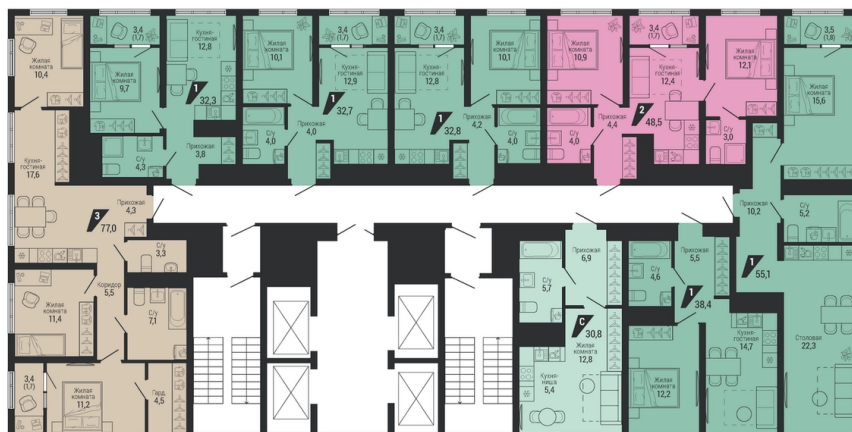

1-КОМН.

32.80 м²

5 949 575 ₪

Проект Жилой квартал «Чкаловский парк»
Адрес пер газорезчиков, д. 40
Номер квартиры 1.1.4.15
Корпус, секция , Подъезд 1
Этаж 15 из 31
Отделка -
Срок сдачи 4 кв. 2028

сканируйте QR-код
чтобы скачать
презентацию проекта

Файл актуален на 07.07.2026
Застройщик компания Практика
Не является публичной офертой

На этаже

Этажи 11-21

сканируйте QR-код
чтобы скачать
презентацию проекта

Файл актуален на 07.07.2026
Застройщик компания Практика
Не является публичной офертой