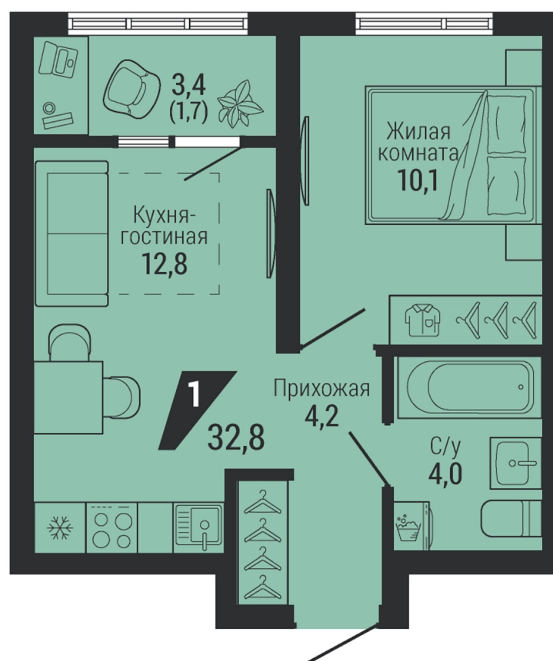

1-КОМН.

32.80 м²

5 949 575 ₪

Проект Жилой квартал «Чкаловский парк»
Адрес пер газорезчиков, д. 40
Номер квартиры 1.1.4.15
Корпус, секция , Подъезд 1
Этаж 15 из 31
Отделка -
Срок сдачи 4 кв. 2028

сканируйте QR-код
чтобы скачать
презентацию проекта

Файл актуален на 07.07.2026
Застройщик компания Практика
Не является публичной офертой

На этаже

Этажи 11-21

сканируйте QR-код
чтобы скачать
презентацию проекта

Файл актуален на 07.07.2026
Застройщик компания Практика
Не является публичной офертой