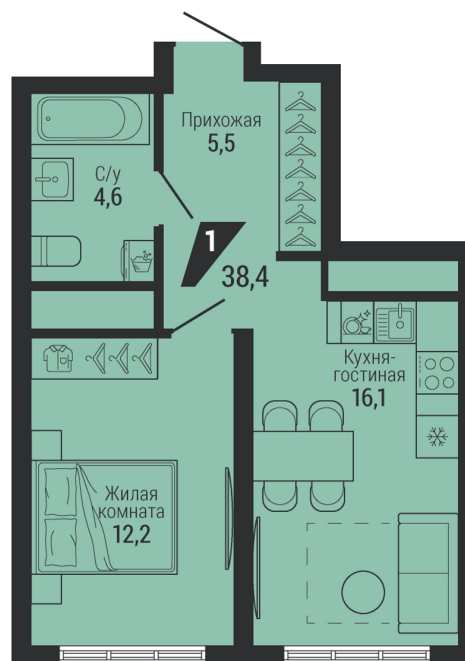

Офис: + 7 343 328 30 30
+7 343 328 30 30 info@gk-praktika.ru
г. Екатеринбург, ул. 8 марта 49, оф. 401

практика

1-КОМН.

38.40 м²

6 064 997 ₽

Проект Жилой квартал «Чкаловский парк»
Адрес пер газорезчиков, д. 40
Номер квартиры 1.1.715
Корпус, секция , Подъезд 1
Этаж 15 из 31
Отделка -
Срок сдачи 4 кв. 2028

сканируйте QR-код
чтобы скачать
презентацию проекта

Файл актуален на 08.07.2026
Застройщик компания Практика
Не является публичной офертой

На этаже

Этажи 11-21

сканируйте QR-код
чтобы скачать
презентацию проекта