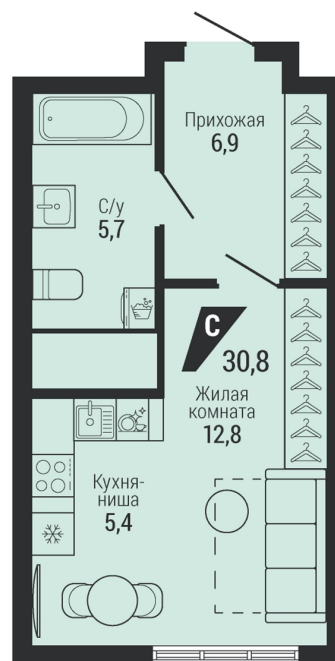

Офис: + 7 343 328 30 30
+7 343 328 30 30 info@gk-praktika.ru
г. Екатеринбург, ул. 8 марта 49, оф. 401

практика

СТУДИЯ

30.80 м²

5 480 325 ₽

Проект Жилой квартал «Чкаловский парк»
Адрес пер газорезчиков, д. 40
Номер квартиры 1.1.8.13
Корпус, секция , Подъезд 1
Этаж 13 из 31
Отделка -
Срок сдачи 4 кв. 2028

сканируйте QR-код
чтобы скачать
презентацию проекта

Файл актуален на 07.07.2026
Застройщик компания Практика
Не является публичной офертой

На этаже

Этажи 11-21

сканируйте QR-код
чтобы скачать
презентацию проекта