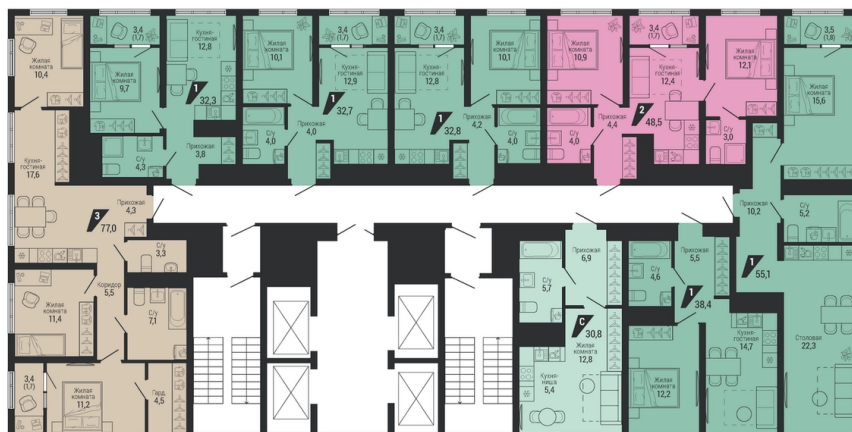

Офис: + 7 343 328 30 30
+7 343 328 30 30 info@gk-praktika.ru
г. Екатеринбург, ул. 8 марта 49, оф. 401

практика

СТУДИЯ

30.80 м²

5 480 325 ₽

Проект Жилой квартал «Чкаловский парк»
Адрес пер газорезчиков, д. 40
Номер квартиры 1.1.8.13
Корпус, секция , Подъезд 1
Этаж 13 из 31
Отделка -
Срок сдачи 4 кв. 2028

сканируйте QR-код
чтобы скачать
презентацию проекта

Файл актуален на 07.07.2026
Застройщик компания Практика
Не является публичной офертой

На этаже

Этажи 11-21

сканируйте QR-код
чтобы скачать
презентацию проекта