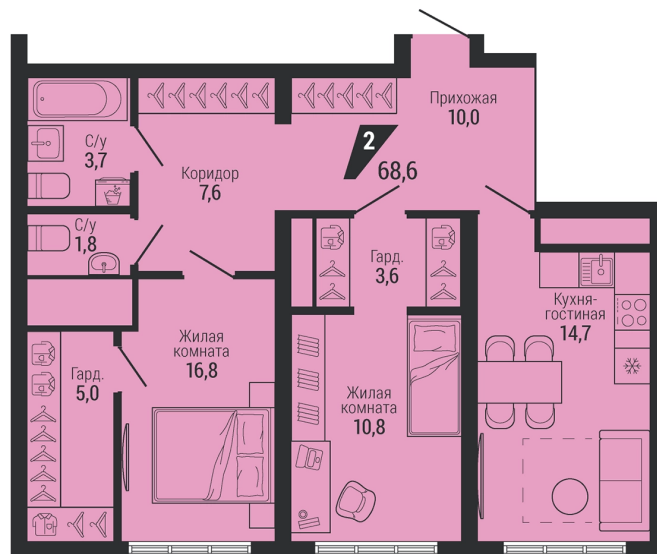

Офис: + 7 343 328 30 30
+7 343 328 30 30 info@gk-praktika.ru
г. Екатеринбург, ул. 8 марта 49, оф. 401

практика

2-комн.

68.60 м²

10 271 961 ₽

Проект Жилой квартал «Чкаловский парк»
Адрес пер газорезчиков, д. 40
Номер квартиры 1.1.7.10
Корпус, секция , Подъезд 1
Этаж 10 из 31
Отделка -
Срок сдачи 4 кв. 2028