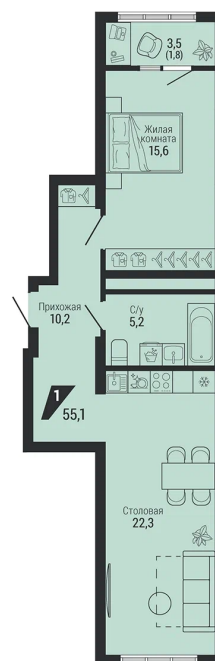

1-КОМН.
55.10 м²
8 197 511 ₽

Проект Жилой квартал «Чкаловский парк»
Адрес пер газорезчиков, д. 40
Номер квартиры 1.1.6.7
Корпус, секция , Подъезд 1
Этаж 7 из 31
Отделка -
Срок сдачи 4 кв. 2028

сканируйте QR-код
чтобы скачать
презентацию проекта

Файл актуален на 19.06.2026
Застройщик компания Практика
Не является публичной офертой

На этаже

Этажи 7-9

сканируйте QR-код
чтобы скачать
презентацию проекта

Файл актуален на 19.06.2026
Застройщик компания Практика
Не является публичной офертой

Дом на генплане

Дом на карте