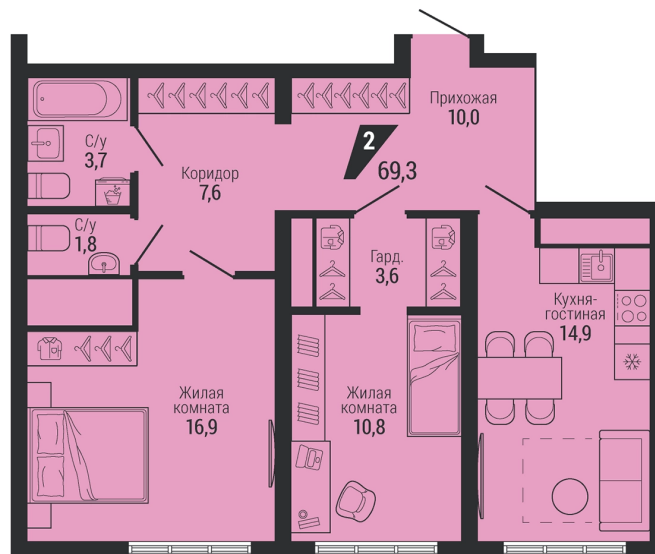

Офис: + 7 343 328 30 30
+7 343 328 30 30 info@gk-praktika.ru
г. Екатеринбург, ул. 8 марта 49, оф. 401

практика

2-комн.

69.30 м²

10 118 885 ₽

Проект Жилой квартал «Чкаловский парк»
Адрес пер газорезчиков, д. 40
Номер квартиры 1.1.7.3
Корпус, секция , Подъезд 1
Этаж 3 из 31
Отделка -
Срок сдачи 4 кв. 2028