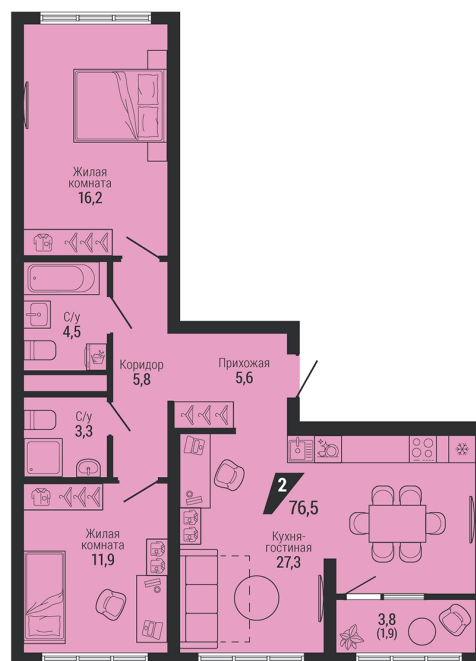

Офис: + 7 343 328 30 30
+7 343 328 30 30 info@gk-praktika.ru
г. Екатеринбург, ул. 8 марта 49, оф. 401

практика

2-комн.

76.50 м²

11 508 967 ₽

Проект Жилой квартал «Чкаловский парк»
Адрес пер газорезчиков, д. 40
Номер квартиры 1.2.1.6
Корпус, секция , Подъезд 2
Этаж 6 из 9
Отделка -
Срок сдачи 4 кв. 2028