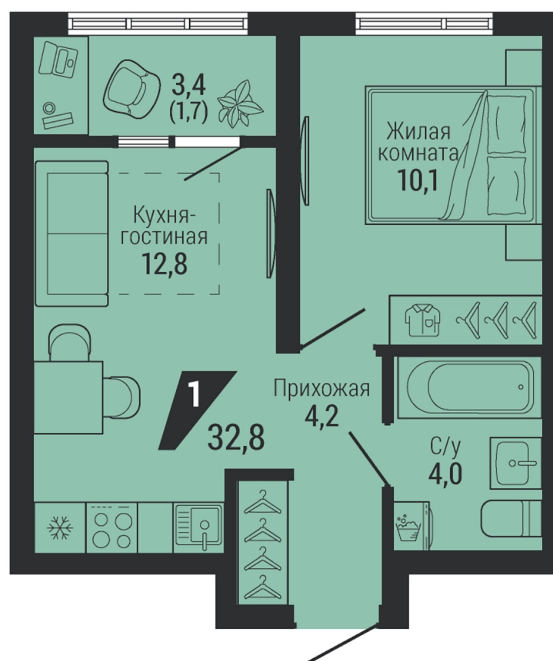

**1-КОМН.**

**32.80 м<sup>2</sup>**

**6 492 950 ₽**

Проект Жилой квартал «Чкаловский парк»  
Адрес пер газорезчиков, д. 40  
Номер квартиры 1.1.4.30  
Корпус, секция , Подъезд 1  
Этаж 30 из 31  
Отделка -  
Срок сдачи 4 кв. 2028

## Дом на генплане