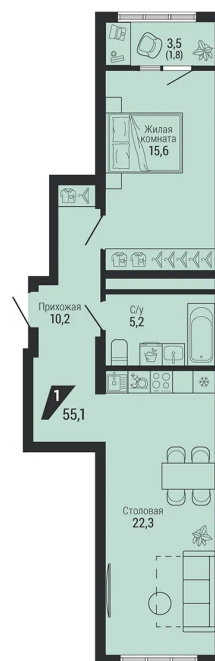

Офис: + 7 343 328 30 30
+7 343 328 30 30 info@gk-praktika.ru
г. Екатеринбург, ул. 8 марта 49, оф. 401

практика

1-КОМН.

55.10 м²

9 047 350 ₽

Проект Жилой квартал «Чкаловский парк»
Адрес пер газорезчиков, д. 40
Номер квартиры 1.1.6.30
Корпус, секция , Подъезд 1
Этаж 30 из 31
Отделка -
Срок сдачи 4 кв. 2028

сканируйте QR-код
чтобы скачать
презентацию проекта

Файл актуален на 19.06.2026
Застройщик компания Практика
Не является публичной офертой

Дом на генплане

Дом на карте