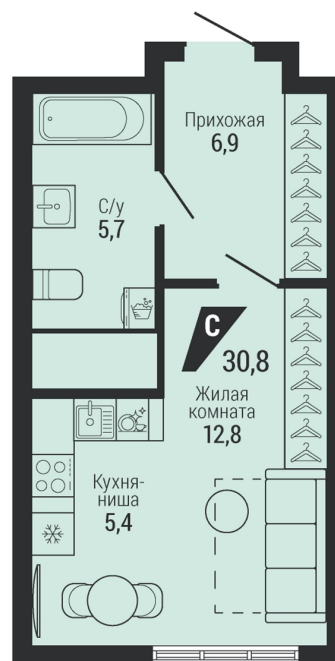

Офис: + 7 343 328 30 30
+7 343 328 30 30 info@gk-praktika.ru
г. Екатеринбург, ул. 8 марта 49, оф. 401

практика

СТУДИЯ

30.80 м²

6 096 150 ₽

Проект Жилой квартал «Чкаловский парк»
Адрес пер газорезчиков, д. 40
Номер квартиры 1.1.8.30
Корпус, секция , Подъезд 1
Этаж 30 из 31
Отделка -
Срок сдачи 4 кв. 2028