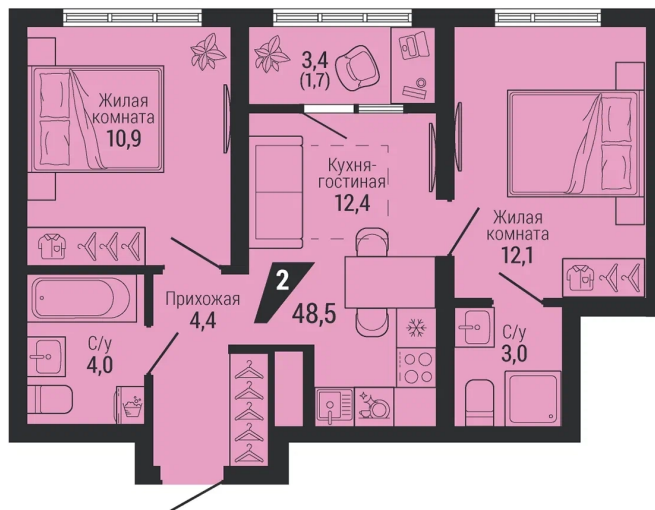

Офис: + 7 343 328 30 30
+7 343 328 30 30 info@gk-praktika.ru
г. Екатеринбург, ул. 8 марта 49, оф. 401

практика

2-комн.

48.50 м²

8 825 175 ₽

Проект Жилой квартал «Чкаловский парк»
Адрес пер газорезчиков, д. 40
Номер квартиры 1.1.5.29
Корпус, секция , Подъезд 1
Этаж 29 из 31
Отделка -
Срок сдачи 4 кв. 2028

сканируйте QR-код
чтобы скачать
презентацию проекта

Файл актуален на 20.06.2026
Застройщик компания Практика
Не является публичной офертой

На этаже

Этажи 22-29

сканируйте QR-код
чтобы скачать
презентацию проекта