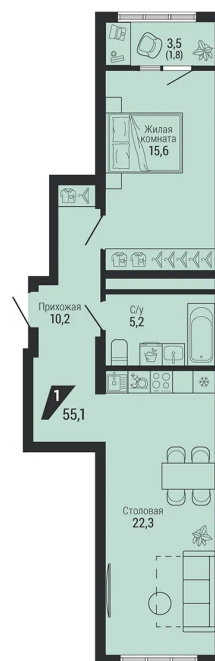

Офис: + 7 343 328 30 30  
+7 343 328 30 30 info@gk-praktika.ru  
г. Екатеринбург, ул. 8 марта 49, оф. 401

практика

**1-КОМН.**

**55.10 м<sup>2</sup>**

**9 010 400 ₽**

Проект	Жилой квартал «Чкаловский парк»
Адрес	пер газорезчиков, д. 40
Номер квартиры	1.1.6.29
Корпус, секция	, Подъезд 1
Этаж	29 из 31
Отделка	-
Срок сдачи	4 кв. 2028

## На этаже

Этажи 22-29

сканируйте QR-код  
чтобы скачать  
презентацию проекта

Файл актуален на 17.06.2026  
Застройщик компания Практика  
Не является публичной офертой