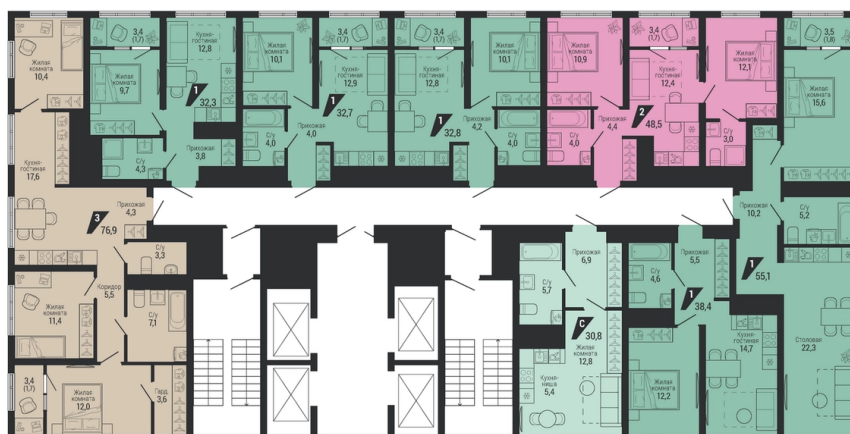

**1-КОМН.**

**32.70 м<sup>2</sup>**

**6 344 550 ₽**

Проект Жилой квартал «Чкаловский парк»  
Адрес пер газорезчиков, д. 40  
Номер квартиры 1.1.3.28  
Корпус, секция , Подъезд 1  
Этаж 28 из 31  
Отделка -  
Срок сдачи 4 кв. 2028

## На этаже

Этажи 22-29

сканируйте QR-код  
чтобы скачать  
презентацию проекта

Файл актуален на 07.07.2026  
Застройщик компания Практика  
Не является публичной офертой

## Дом на генплане