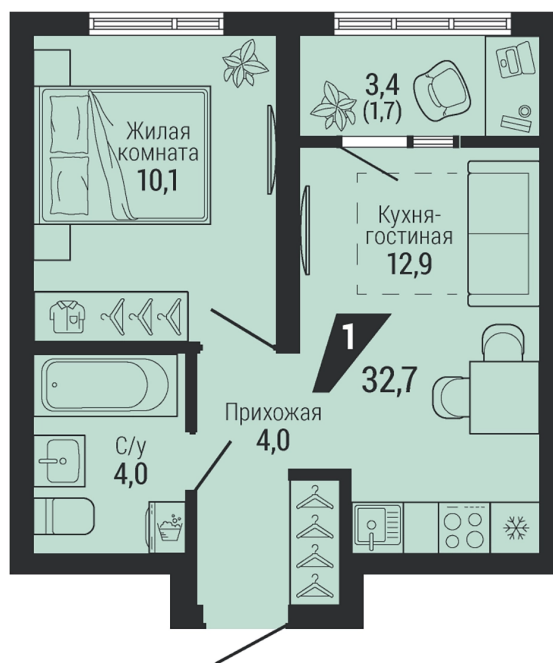

**1-КОМН.**

**32.70 м<sup>2</sup>**

**6 344 550 ₽**

Проект Жилой квартал «Чкаловский парк»  
Адрес пер газорезчиков, д. 40  
Номер квартиры 1.1.3.28  
Корпус, секция , Подъезд 1  
Этаж 28 из 31  
Отделка -  
Срок сдачи 4 кв. 2028