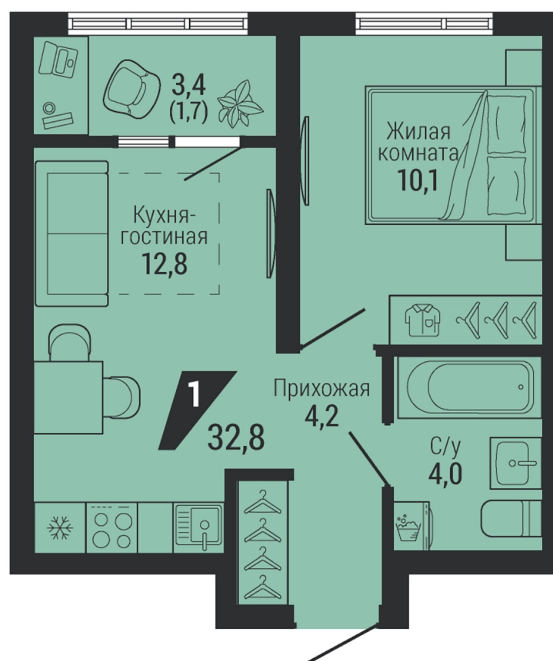

**1-КОМН.**

**32.80 м<sup>2</sup>**

**6 420 500 ₽**

Проект Жилой квартал «Чкаловский парк»  
Адрес пер газорезчиков, д. 40  
Номер квартиры 1.1.4.28  
Корпус, секция , Подъезд 1  
Этаж 28 из 31  
Отделка -  
Срок сдачи 4 кв. 2028

## На этаже

Этажи 22-29

сканируйте QR-код  
чтобы скачать  
презентацию проекта

Файл актуален на 07.07.2026  
Застройщик компания Практика  
Не является публичной офертой