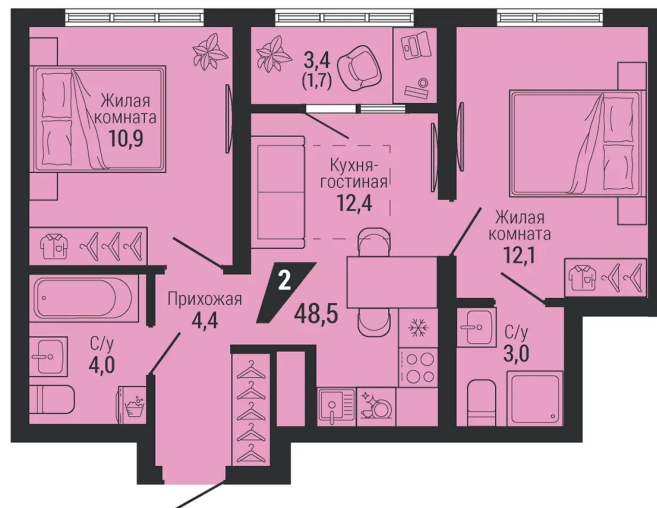

Офис: + 7 343 328 30 30
+7 343 328 30 30 info@gk-praktika.ru
г. Екатеринбург, ул. 8 марта 49, оф. 401

практика

2-комн.

48.50 м²

8 788 950 ₽

Проект Жилой квартал «Чкаловский парк»
Адрес пер газорезчиков, д. 40
Номер квартиры 1.1.5.28
Корпус, секция , Подъезд 1
Этаж 28 из 31
Отделка -
Срок сдачи 4 кв. 2028

сканируйте QR-код
чтобы скачать
презентацию проекта

Файл актуален на 07.07.2026
Застройщик компания Практика
Не является публичной офертой

На этаже

Этажи 22-29

сканируйте QR-код
чтобы скачать
презентацию проекта