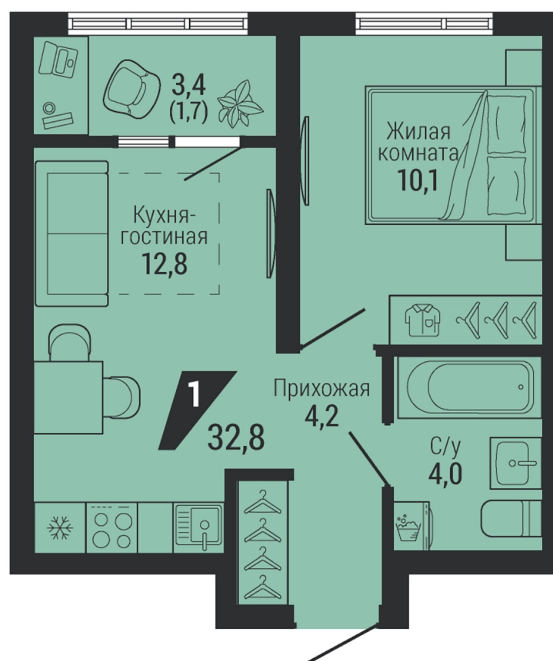

1-КОМН.

32.80 м²

6 384 275 ₪

Проект Жилой квартал «Чкаловский парк»
Адрес пер газорезчиков, д. 40
Номер квартиры 1.1.4.27
Корпус, секция , Подъезд 1
Этаж 27 из 31
Отделка -
Срок сдачи 4 кв. 2028

сканируйте QR-код
чтобы скачать
презентацию проекта

Файл актуален на 07.07.2026
Застройщик компания Практика
Не является публичной офертой

На этаже

Этажи 22-29

сканируйте QR-код
чтобы скачать
презентацию проекта

Файл актуален на 07.07.2026
Застройщик компания Практика
Не является публичной офертой