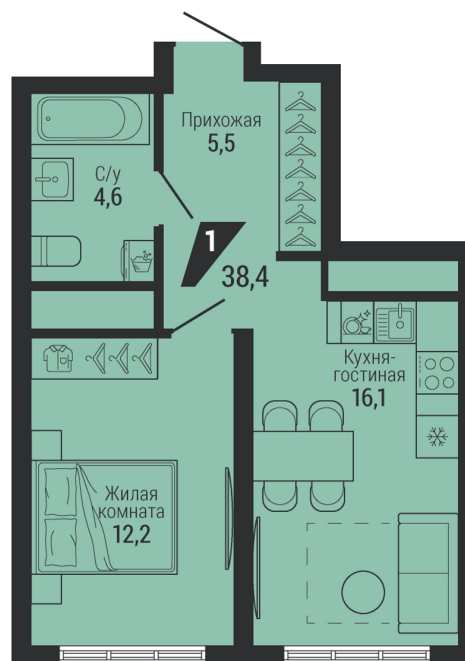

Офис: + 7 343 328 30 30
+7 343 328 30 30 info@gk-praktika.ru
г. Екатеринбург, ул. 8 марта 49, оф. 401

практика

1-КОМН.

38.40 м²

6 508 391 ₽

Проект Жилой квартал «Чкаловский парк»
Адрес пер газорезчиков, д. 40
Номер квартиры 1.1.7.27
Корпус, секция , Подъезд 1
Этаж 27 из 31
Отделка -
Срок сдачи 4 кв. 2028

сканируйте QR-код
чтобы скачать
презентацию проекта

Файл актуален на 07.07.2026
Застройщик компания Практика
Не является публичной офертой

На этаже

Этажи 22-29

сканируйте QR-код
чтобы скачать
презентацию проекта