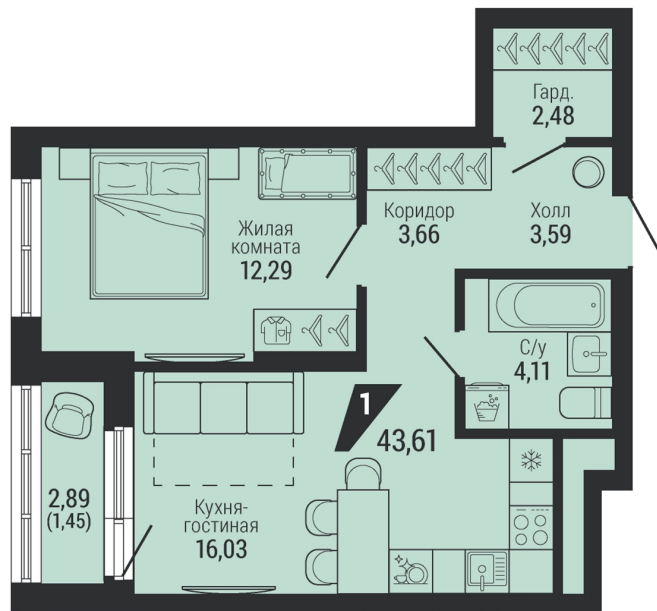

Офис: + 7 343 328 30 30  
+7 343 328 30 30 info@gk-praktika.ru  
г. Екатеринбург, ул. 8 марта 49, оф. 401

практика

**1-КОМН.**

**43.61 м<sup>2</sup>**

**8 639 815 ₽**

Проект	квартал «на Шефской»
Адрес	ул. шефская, д. 2, стр. 2
Номер квартиры	2.4.14
Корпус, секция	2, 2
Этаж	14 из 26
Отделка	-
Срок сдачи	1 кв. 2028

## На этаже