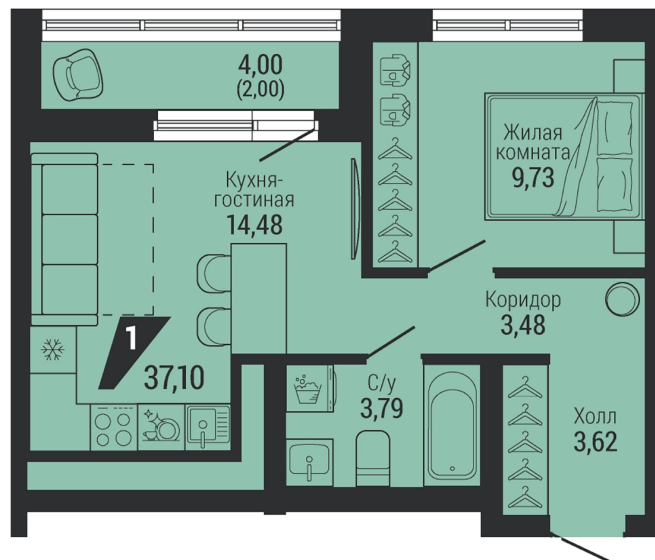

Офис: + 7 343 328 30 30
+7 343 328 30 30 info@gk-praktika.ru
г. Екатеринбург, ул. 8 марта 49, оф. 401

практика

1-КОМН.
37.10 м²

7 686 001 ₪

Проект	квартал «на Шефской»
Адрес	ул. шефская, д. 2, стр. 2
Номер квартиры	1.2.26
Корпус, секция	2, 1
Этаж	26 из 26
Отделка	-
Срок сдачи	1 кв. 2028

сканируйте QR-код
чтобы скачать
презентацию проекта

Файл актуален на 07.07.2026
Застройщик компания Практика
Не является публичной офертой

На этаже

Дом 2

Этажи 20-26

сканируйте QR-код
чтобы скачать
презентацию проекта