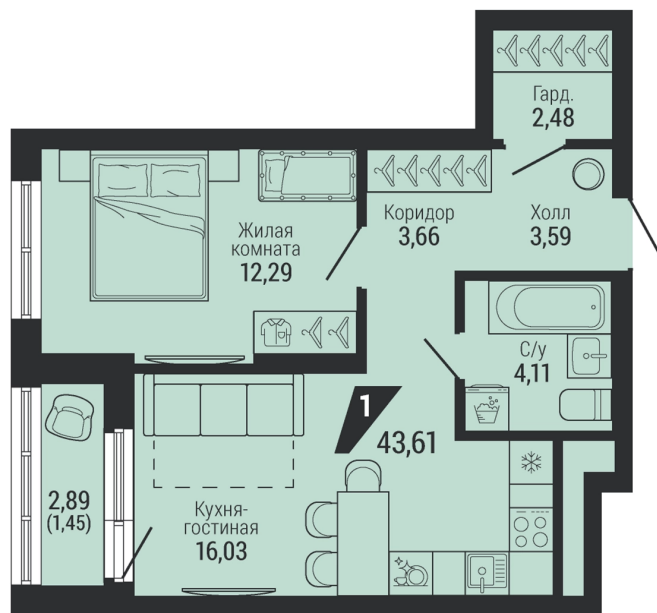

Офис: + 7 343 328 30 30
+7 343 328 30 30 info@gk-praktika.ru
г. Екатеринбург, ул. 8 марта 49, оф. 401

практика

1-КОМН.

43.61 м²

8 450 553 ₽

Проект	квартал «на Шефской»
Адрес	ул. шефская, д. 2, стр. 2
Номер квартиры	2.4.9
Корпус, секция	2, 2
Этаж	9 из 26
Отделка	-
Срок сдачи	1 кв. 2028