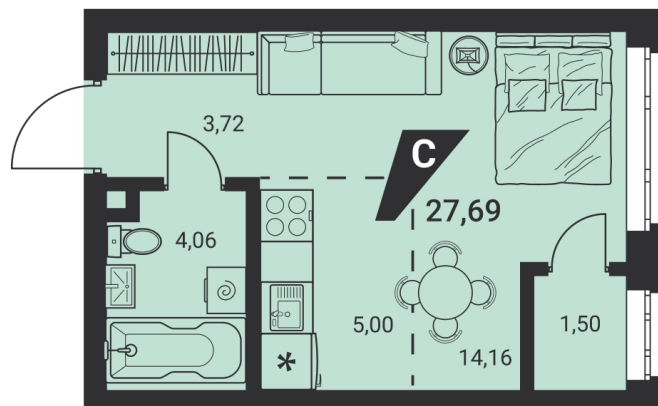

Офис: + 7 343 328 30 30
+7 343 328 30 30 info@gk-praktika.ru
г. Екатеринбург, ул. 8 марта 49, оф. 401

практика

СТУДИЯ 27.69 м²

6 317 999 ₽

Проект	жилые высотки «Н20»
Адрес	ул.монтерская, д. 8
Номер квартиры	2.23.10
Корпус, секция	2, СЕКЦИЯ 2
Этаж	23 из 25
Отделка	-
Срок сдачи	1 кв. 2025