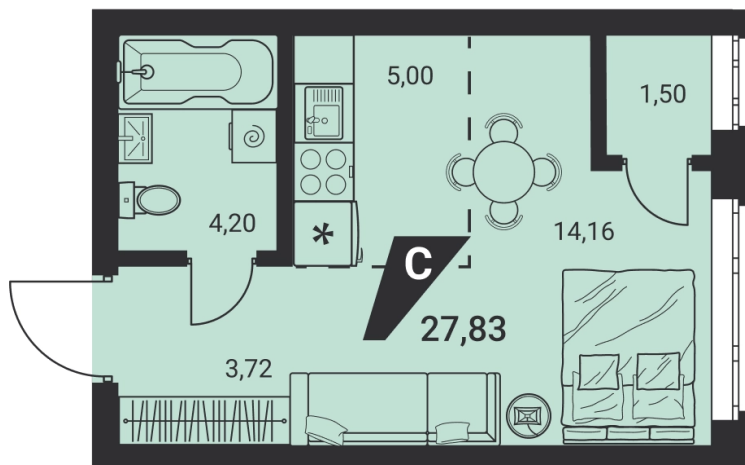

студия 27.83 м²
5 095 800 ₽

ипотека 25 969 ₽/мес
с первым взносом от 15%

проект	жилые высотки «Н2О»
адрес	ул.монтерская, д. 8
номер квартиры	24
отделка	-
корпус, секция	2, СЕКЦИЯ 2
этаж	24 из 25
срок сдачи	3 кв. 2025

панорамный вид

окна во двор

большие окна

сканируйте QR-код
чтобы изучить
квартиру на сайте