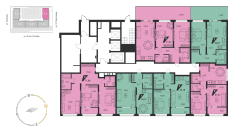

2-комн. евро 52.87 м<sup>2</sup>

9 040 770 ₪

ипотека 46 073 ₪/мес  
с первым взносом от 15%

проект	жк «Темп»
адрес	ул.22 партсъезда, д.8
номер квартиры	2
отделка	-
корпус, секция	1, 1.1
этаж	2 из 22
срок сдачи	4 кв. 2024