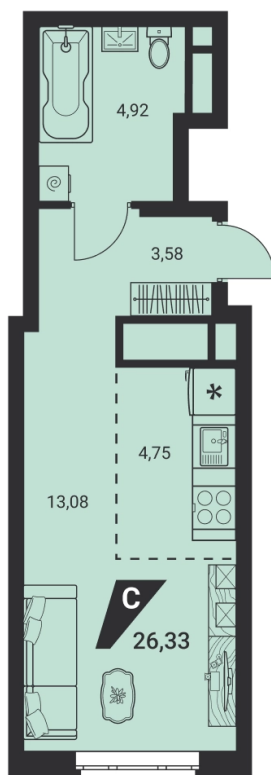

студия 26.33 м²
4 426 324 ₪

ипотека 22 557 ₪/мес
с первым взносом от 15%

проект	квартал «на Шефской»
адрес	ул.шефская, д. 1, стр.1
номер квартиры	18
отделка	-
корпус, секция	1,1
этаж	18 из 21
срок сдачи	2 кв. 2025