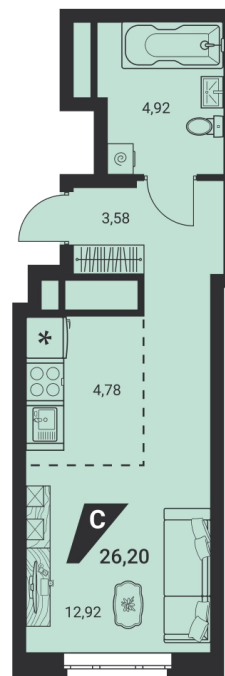

Офис: + 7 343 328 30 30
+7 343 328 30 30 info@gk-praktika.ru
г. Екатеринбург, ул. 8 марта 49, оф. 401

практика

СТУДИЯ

26.20 м²

6 925 006 ₽

Проект	квартал «на Шефской»
Адрес	ул.шефская, д. 1, стр.1
Номер квартиры	1.1.21
Корпус, секция	1, 1
Этаж	21 из 21
Отделка	-
Срок сдачи	2 кв. 2025