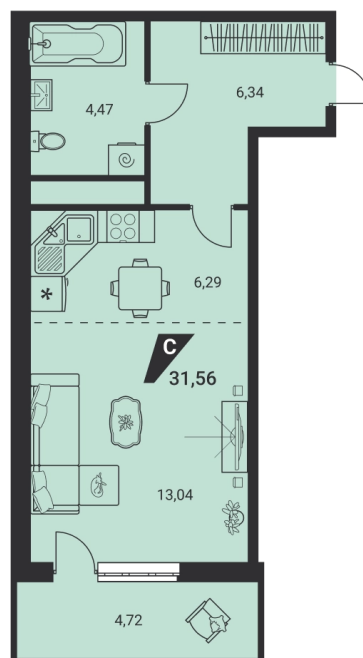

Офис: + 7 343 328 30 30
+7 343 328 30 30 info@gk-praktika.ru
г. Екатеринбург, ул. 8 марта 49, оф. 401

практика

СТУДИЯ 31.56 м²

7 150 967 ₽

Проект	дом «на Ясной»
Адрес	ул.Громова, д. 26, стр.1
Номер квартиры	946
Корпус, секция	1, Г
Этаж	25 из 25
Отделка	-
Срок сдачи	2 кв. 2025