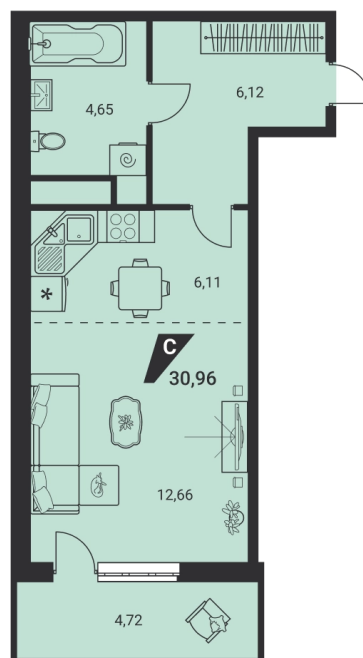

## СТУДИЯ

30.96 м<sup>2</sup>

7 124 924 ₽

Проект	дом «на Ясной»
Адрес	ул.Громова, д. 26, стр.1
Номер квартиры	826
Корпус, секция	1, Г
Этаж	13 из 25
Отделка	-
Срок сдачи	2 кв. 2025

сканируйте QR-код  
чтобы скачать  
презентацию проекта