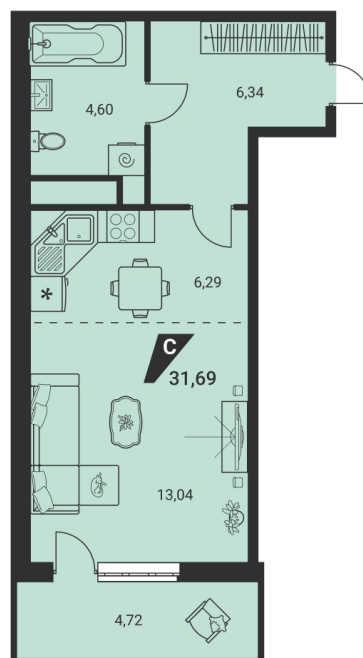

Офис: + 7 343 328 30 30
+7 343 328 30 30 info@gk-praktika.ru
г. Екатеринбург, ул. 8 марта 49, оф. 401

практика

СТУДИЯ 31.69 м²

7 422 737 ₪

Проект	дом «на Ясной»
Адрес	ул.Громова, д. 26, стр.1
Номер квартиры	886
Корпус, секция	1, Г
Этаж	19 из 25
Отделка	-
Срок сдачи	2 кв. 2025