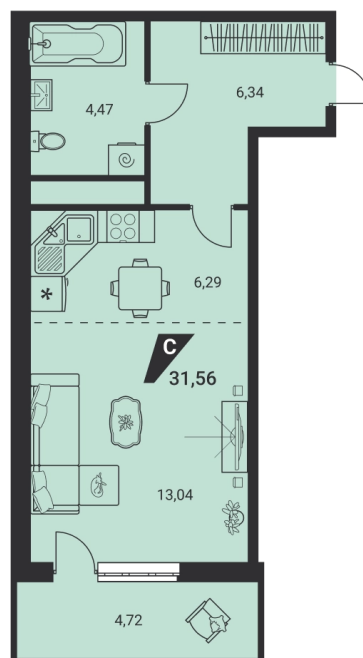

## СТУДИЯ 31.56 м<sup>2</sup>

7 267 560 ₽

Проект	дом «на Ясной»
Адрес	ул.Громова, д. 26, стр.1
Номер квартиры	916
Корпус, секция	1, Г
Этаж	22 из 25
Отделка	-
Срок сдачи	2 кв. 2025

сканируйте QR-код  
чтобы скачать  
презентацию проекта