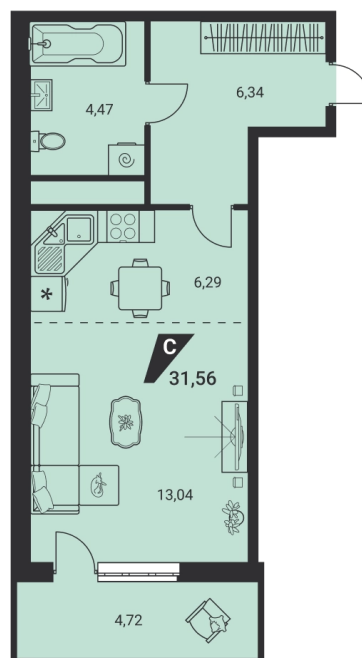

Офис: + 7 343 328 30 30
+7 343 328 30 30 info@gk-praktika.ru
г. Екатеринбург, ул. 8 марта 49, оф. 401

практика

СТУДИЯ 31.56 м²

7 267 560 ₽

Проект	дом «на Ясной»
Адрес	ул.Громова, д. 26, стр.1
Номер квартиры	916
Корпус, секция	1, Г
Этаж	22 из 25
Отделка	-
Срок сдачи	2 кв. 2025