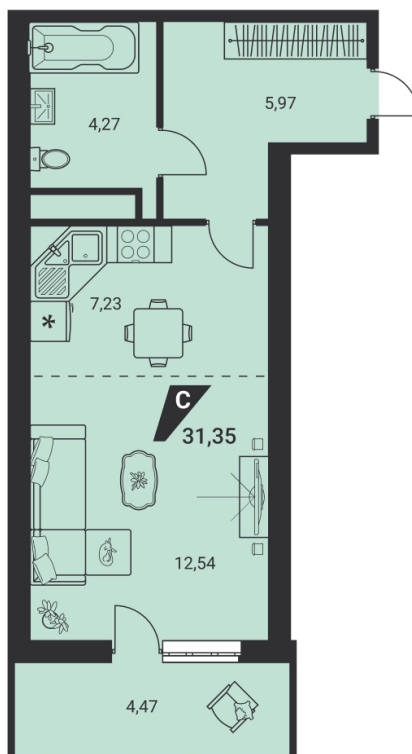

студия 31.35 м²
6 586 414 ₪

ипотека 33 566 ₪/мес
с первым взносом от 15%

проект	дом «на Ясной»
адрес	ул.Громова, д. 26, стр.1
номер квартиры	24
отделка	-
корпус, секция	1, В
этаж	24 из 25
срок сдачи	2 кв. 2025

балкон панорамный вид окна во двор

сканируйте QR-код
чтобы изучить
квартиру на сайте